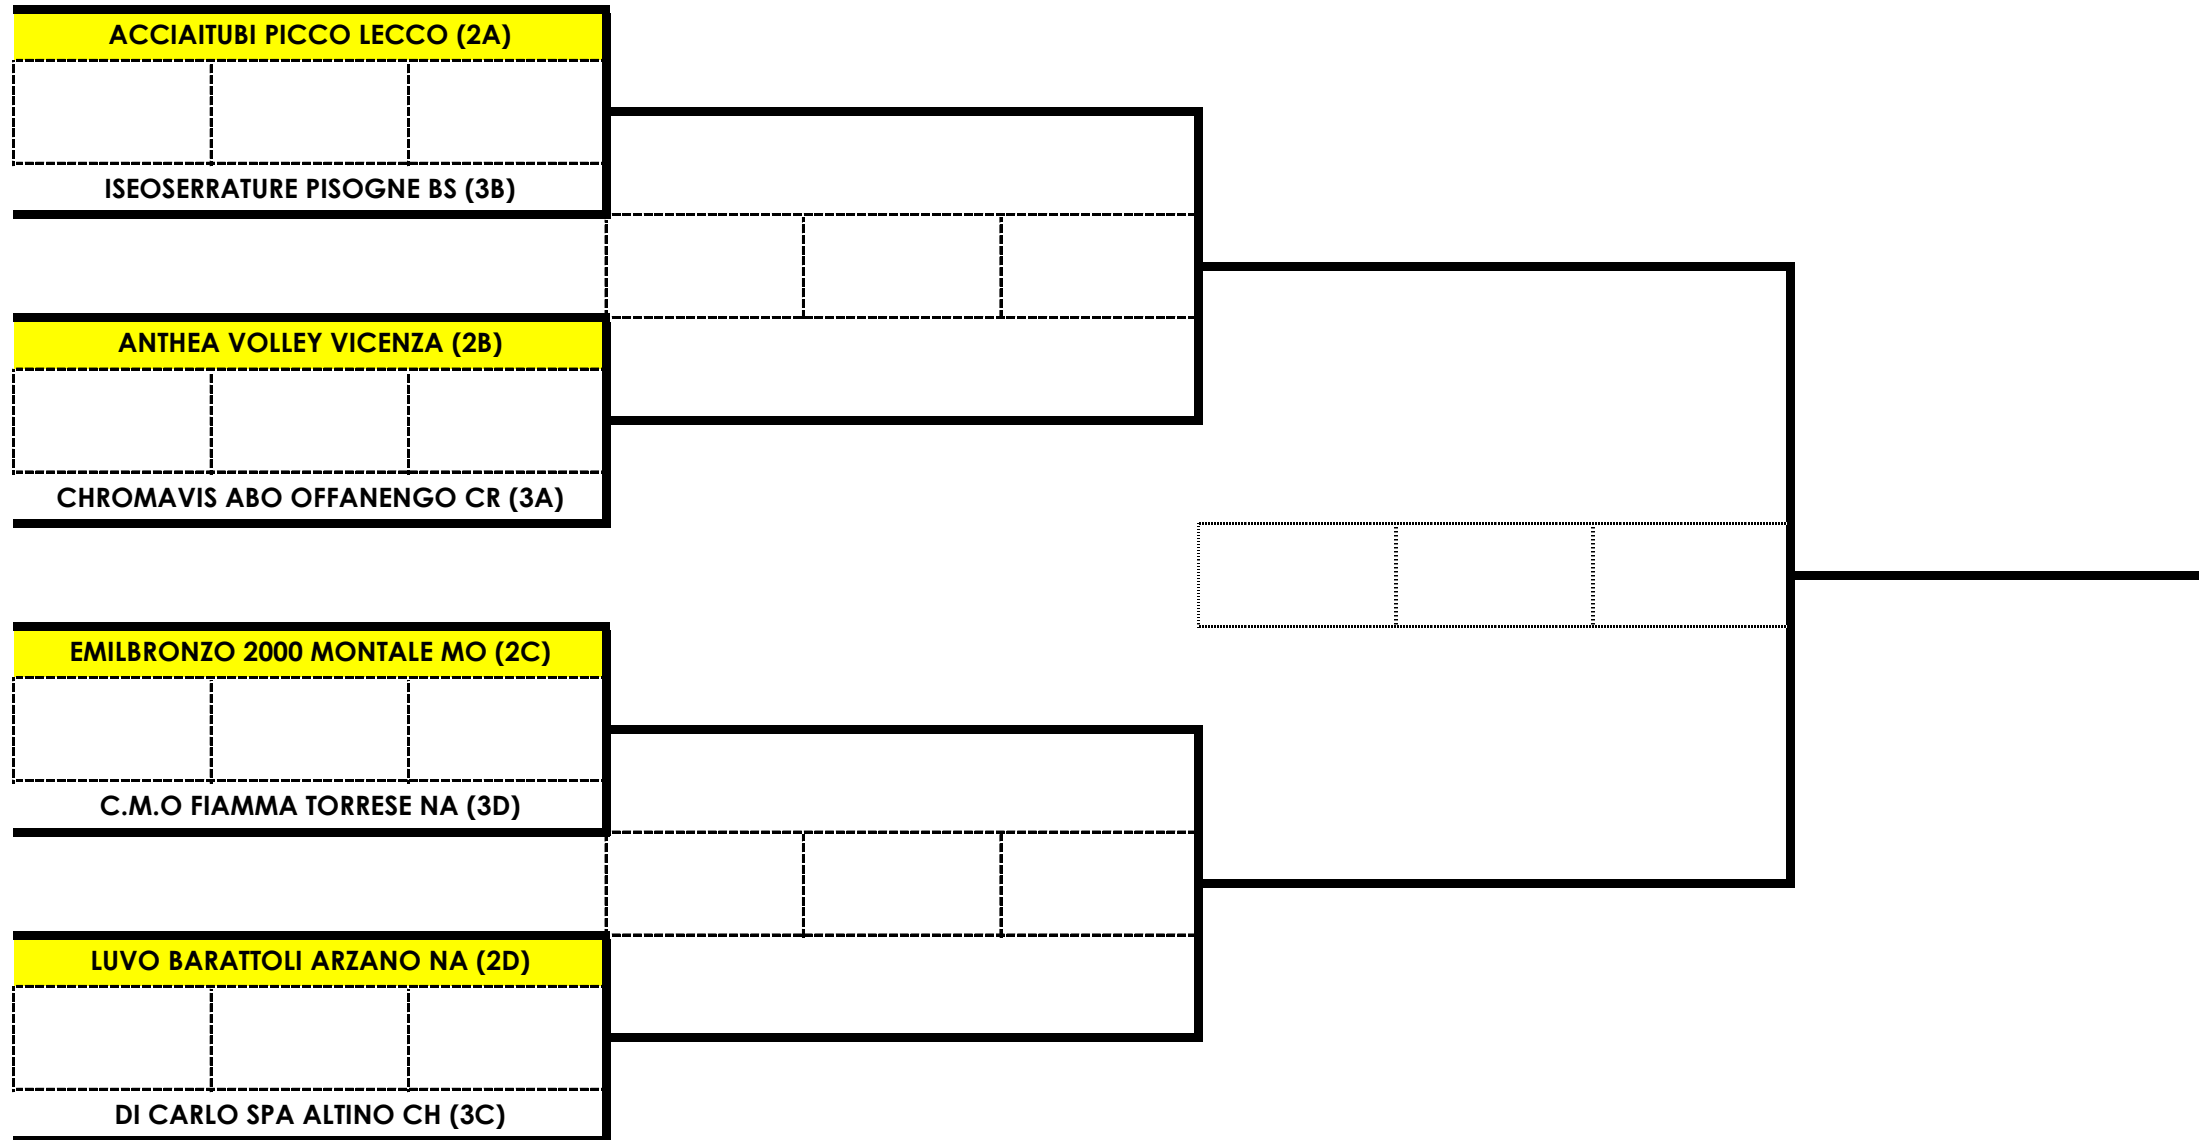

PLAY OFF B1 FEMMINILE PROMOZIONE 2018/2019

le squadre in GIALLO disputano la gara di andata e l'eventuale spareggio in casa

Quarti di Finale			Semifinali			Finale		
11-mag	15-mag	18-mag	22-mag	25-mag	29-mag	01-giu	05-giu	08-giu

Promossa in A2/F

Programma e Risultati

in GIALLO le eventuali gare di spareggio (in caso di una vittoria per parte)

	<i>data</i>	<i>ora</i>	<i>località</i>	<i>Play-off B1 Femminile</i>		<i>risultato</i>	<i>Parziali</i>
8301	11/05/19	21,00	Lecco	Acciaitubi Picco Lecco	Iseoserrature Pisogn.Bs		-----
8302	11/05/19	20,30	Vicenza	Anthea Volley Vicenza	Chromavis Abo Offan.Cr		-----
8303	11/05/19	18,00	Montale Rangone	Emilbronzo 2000 Mont.Mo	C.M.O Fiamma Torrese Na		-----
8304	11/05/19	18,00	Arzano	Luvo Barattoli Arzan.Na	Di Carlo Spa Altino Ch		-----
8305	15/05/19	20,30	Gratacasolo Pisogn	Iseoserrature Pisogn.Bs	Acciaitubi Picco Lecco		-----
8306	15/05/19	20,30	Offanengo	Chromavis Abo Offan.Cr	Anthea Volley Vicenza		-----
8307	15/05/19	20,30	Torre Annunziata	C.M.O Fiamma Torrese Na	Emilbronzo 2000 Mont.Mo		-----
8308	15/05/19	20,30	Francavilla Al Mare	Di Carlo Spa Altino Ch	Luvo Barattoli Arzan.Na		-----
8309	18/05/19	21,00	Lecco	Acciaitubi Picco Lecco	Iseoserrature Pisogn.Bs		-----
8310	18/05/19	20,30	Vicenza	Anthea Volley Vicenza	Chromavis Abo Offan.Cr		-----
8311	18/05/19	18,00	Montale Rangone	Emilbronzo 2000 Mont.Mo	C.M.O Fiamma Torrese Na		-----
8312	18/05/19	19,00	Arzano	Luvo Barattoli Arzan.Na	Di Carlo Spa Altino Ch		-----
8313							
8314							
8315							
8316							
8317							
8318							
8319							
8320							
8321							